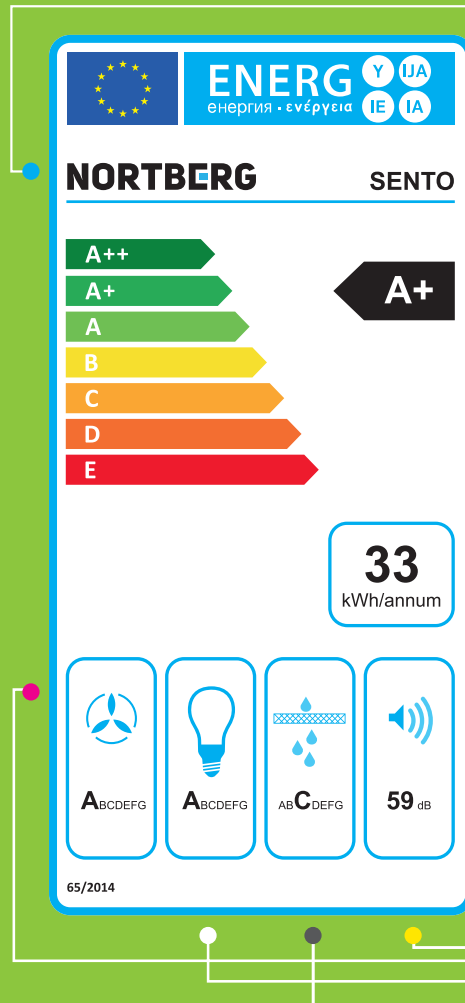

The energy label has become a new step forward

The label with important data for each product has become available for cooker hoods. We provide you a firm guarantee of the compliance of information in the energy label to the real technical characteristics of our cooker hoods.