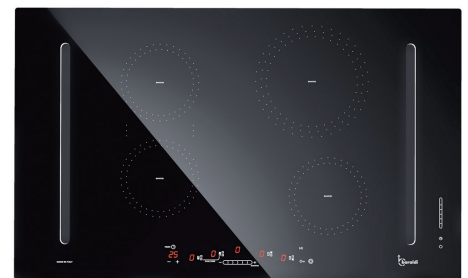

INTEGRA

Тип управління: **сенсор**
Продуктивність: **1200 м³/год**
Функції: **4 швидкості, таймер, індикатор забруднення вугільного фільтру**
Розмір: **51x 83 см**
Рівень шуму: **42-68 дБ**

Варіанти роботи: **відвід та рециркуляція**
Базова комплектація: **пульт ДК**
Додаткова комплектація: **вугільний фільтр, Hi-Filter**
Матеріал: **чорне гартоване скло**