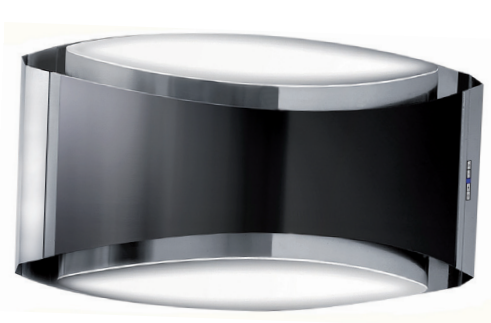

ELEGANT

Тип управління: **електронне**

Продуктивність: **1200 м³/год**

Функції: **4 швидкості, таймер, індикатор забруднення вугільного фільтру**

Освітлення LED: **12 Вт**

Розмір: **90 см**

Рівень шуму: **42-68 дБ**

Варіанти роботи: **відвід та рециркуляція**

Додаткова комплектація: **вугільний фільтр, Hi-Filter**

Матеріал: **біле / чорне гартоване скло з LED підсвіткою, передня панель та комин - матова нержавіюча сталь**

Біле
скло

Чорне
скло

STIVIA

Тип управління: **електронне**

Продуктивність: **1200 м³/год**

Функції: **4 швидкості, таймер, індикатор забруднення вугільного фільтру**

Освітлення LED: **7 Вт**

Розмір: **90 см**

Рівень шуму: **42-68 дБ**

Варіанти роботи: **відвід та рециркуляція**

Додаткова комплектація: **вугільний фільтр, Hi-Filter**

Матеріал: **чорне гартоване скло, передня панель та комин - матова нержавіюча сталь**

Чорне
скло

COSMIC

Тип управління: **електронне**

Продуктивність: **1200 м³/год**

Функції: **4 швидкості, таймер, індикатор забруднення вугільного фільтру**

Освітлення LED: **2x1 Вт**

Розмір: **90 см**

Рівень шуму: **42-68 дБ**

Варіанти роботи: **відвід та рециркуляція**

Додаткова комплектація: **вугільний фільтр, Hi-Filter**

Матеріал: **біле / чорне гартоване скло, комбіноване з матовою нержавіючою сталлю**

Біле
скло

Чорне
скло

INOX

AVEO

Тип управління: **сенсор з дисплеєм**

Продуктивність: **1200 м³/год**

Функції: **4 швидкості, таймер**

Освітлення LED: **2x2 Вт + 4 Вт**

Розміри: **60, 90 см**

Рівень шуму: **42-68 дБ**

Варіанти роботи: **відвід та рециркуляція**

Додаткова комплектація: **вугільний фільтр, пульт ДК**

Матеріал: **біле / чорне гартоване скло, корпус - фарбована сталь**

Біле
скло

Чорне
скло