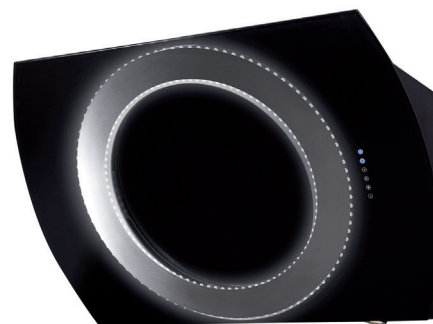

ROYAL

Тип управління: **сенсор**
Продуктивність: **1200 м³/год**
Функції: **4 швидкості, таймер**
Освітлення LED: **2x3 Вт**
Розмір: **90 см**
Рівень шуму: **42-68 дБ**

Варіанти роботи: **відвід та рециркуляція**
Додаткова комплектація: **вугільний фільтр, Hi-Filter**
Матеріал: **біле / чорне гартоване скло, корпус - фарбована сталь, комин та декоративна вставка - матова нержавіюча сталь**