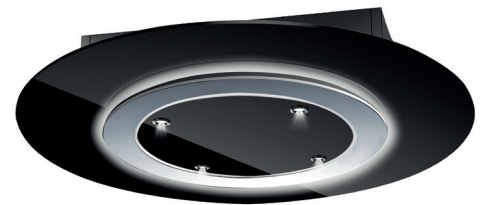

MAXI RING

Тип управління: **пульт ДК**
Продуктивність: **1200 м³/год**
Функції: **4 швидкості**
Освітлення LED: **4x1 Вт**
Розмір: **ø 90 см**
Рівень шуму: **60-67 дБ**

Варіанти роботи: **рециркуляція**
Додаткова комплектація: **вугільний фільтр, Hi-Filter**
Матеріал: **біле / чорне гартоване скло,**
корпус - фарбована сталь